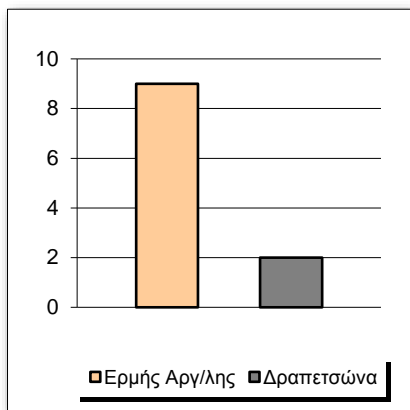

Starters - Subs ratio

Fastbreak Pts

Turnover Pts

Second Chance Pts

Possessions

Notes

Ο Ερμής Αργ/λης είχε 87 κατοχές,
 εκ των οποίων κατέληξαν: 56 σε σουτ
 12 σε λάθος
 και 19 σε κερδ. φάουλ

Η ομάδα της Δραπετσώνας πήρε το 1ο της επιθετικό ριμπάουντ 4' πριν το τέλος του αγώνα.

GRAPHIC STATS

SCORE EVOLUTION

SCORE DIFFERENCE

LARGEST SCORING RUN

LARGEST LEAD