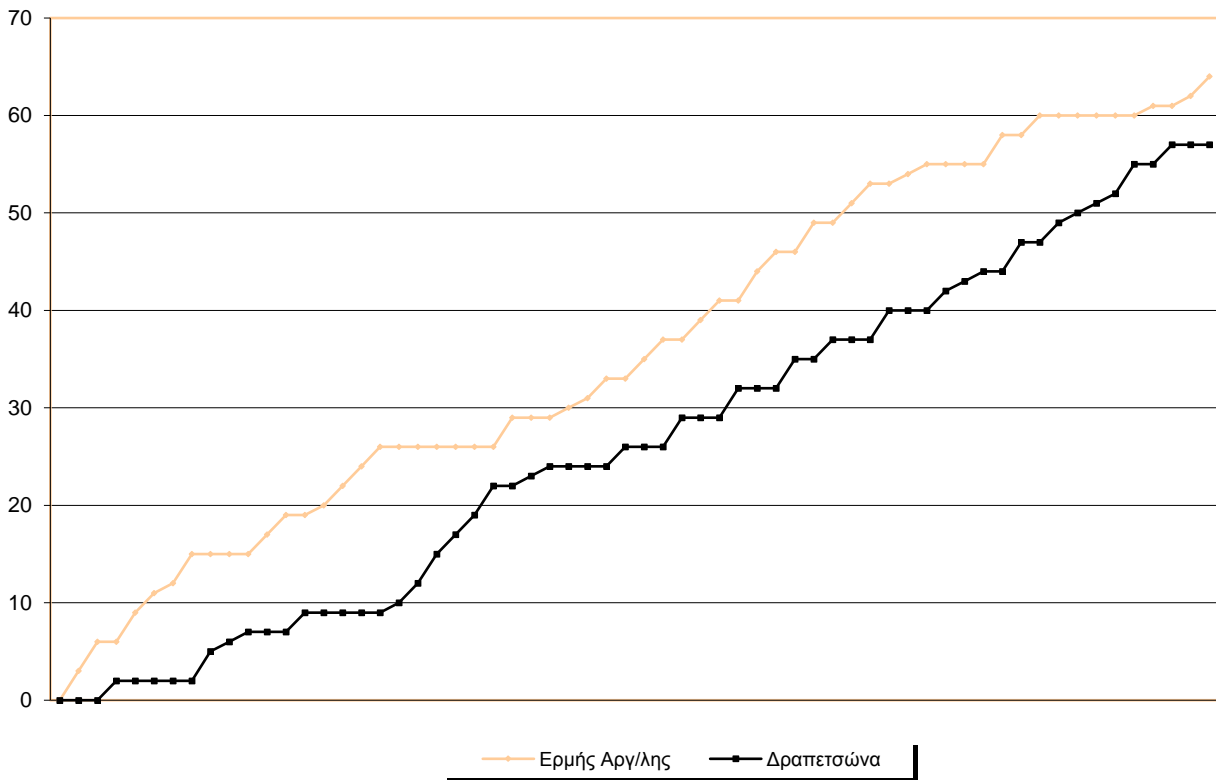

Starters - Subs ratio

Fastbreak Pts

Turnover Pts

Second Chance Pts

Possessions

Notes

Ο Ερμής Αργ/λης είχε 87 κατοχές,
 εκ των οποίων κατέληξαν: 56 σε σουτ
 12 σε λάθος
 και 19 σε κερδ. φάουλ

Η ομάδα της Δραπετσώνας πήρε το 1ο της επιθετικό ριμπάουντ 4' πριν το τέλος του αγώνα.

GRAPHIC STATS

SCORE EVOLUTION

SCORE DIFFERENCE

LARGEST SCORING RUN

LARGEST LEAD