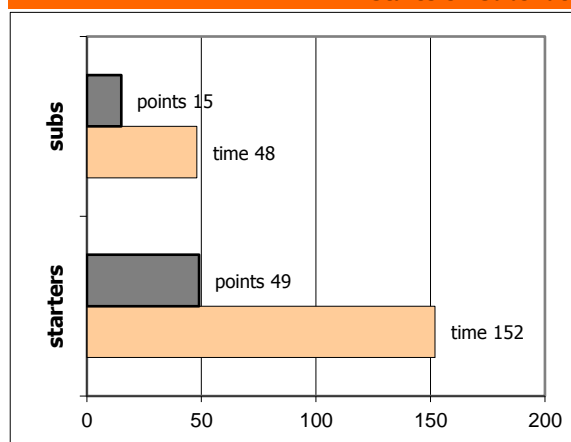

63%	10 / 16	FT	8 / 16	50%
31%	10 / 32	2FG	16 / 32	50%
36%	9 / 25	3FG	8 / 24	33%
32	27 - 5	Rb	36 - 9	45
10		Tu	12	

Referees: Λογοθέτης, Μακρόπουλος, Κωστής

By Quarter	1	2	3	4
Δραπετσώνα	9	17	18	13
Ερμής Αργ/λης	26	7	22	9

End of Quarter	1	2	3	4
Δραπετσώνα	9	26	44	57
Ερμής Αργ/λης	26	33	55	64

Ερμής Αργ/λης

Coach: Π. Γκαναβίας, Σ. Μωυσίδης

Fastbreaks: 5 / 6

#	Player	Time (min)	Pts	Ft	2Fg	3Fg	+/-	Rbs		As	St	Tu	Bl	Fouls		Eff
								de	of					dr	co	
4	Ραζής Μ.	24	5	0 / 0	1 / 1	1 / 5	12	2	0	4	1	1	0	0	3	7
5	Μαυραντζώτου Γ.	37	16	0 / 0	2 / 3	4 / 5	9	9	2	4	1	0	0	2	2	30
6	Καβαλαράκης Ν.	19	2	0 / 2	1 / 3	0 / 2	-11	0	0	2	1	1	0	4	1	-2
7	Παξινός Σ.	5	0	0 / 0	0 / 1	0 / 0	-7	0	0	0	0	0	0	0	0	-1
8	Δαρμής Ηλ.	12	6	2 / 2	2 / 2	0 / 2	-14	0	1	0	0	2	0	2	4	3
9	Μουφτάρη Α.	0	0	0 / 0	0 / 0	0 / 0	0	0	0	0	0	0	0	0	0	-
10	Φωτόπουλος Θ.	33	0	0 / 2	0 / 6	0 / 5	23	11	1	4	2	0	0	4	2	5
11	Κόλλιας Σ.	12	7	0 / 0	2 / 2	1 / 1	-2	3	3	0	0	0	0	0	3	13
12	0	0	0	0 / 0	0 / 0	0 / 0	0	0	0	0	0	0	0	0	0	-
13	Ρετσινάς Δ.	30	21	3 / 4	6 / 10	2 / 4	16	6	0	0	2	3	0	3	1	19
14	Τσιώκος Ν.	28	7	3 / 6	2 / 4	0 / 0	9	5	2	1	0	4	0	4	3	6
15	0	0	0	0 / 0	0 / 0	0 / 0	0	0	0	0	0	0	0	0	0	-
Team								0	0			1		0	0	
1st quarter			26	2 / 4	6 / 7	4 / 8		10	2	7	4	3	0	6	4	39
2nd quarter			7	2 / 2	1 / 8	1 / 8		9	4	2	2	4	0	4	5	6
3rd quarter			22	2 / 2	7 / 10	2 / 4		7	0	5	1	2	0	3	5	28
4th quarter			9	2 / 8	2 / 7	1 / 4		10	3	1	0	3	0	6	5	6
Final Stats		200	64	8 / 16	16 / 32	8 / 24	35	36	9	15	7	12	0	19	19	79
				50%	50%	33%		45								

Δραπετσώνα

Coach: Καλιπολίτης Σ.

#	Player	Pts	-	3s
3	Μαναλόγλου Π.	0	-	0
5	Αρμανίδης Η.	1	-	0
0	Bondarenko O.	6	-	1
7	Τριανταφυλλίδης Ν.	5	-	0
21	Ραλλάκης Χ.	3	-	0
9	Χατζόβουλος Ηρ.	0	-	0
10	Μανιάτης Ν.	9	-	3
11	Καραγιαννίδης Α.	16	-	0
23	Χατζηκίδης Γ.	5	-	1
13	Πεζρκιανίδης Χ.	0	-	0
24	Μαραγκός Α.	0	-	0
15	Κυριαζίδης Δ.	12	-	4

Starters - Subs ratio