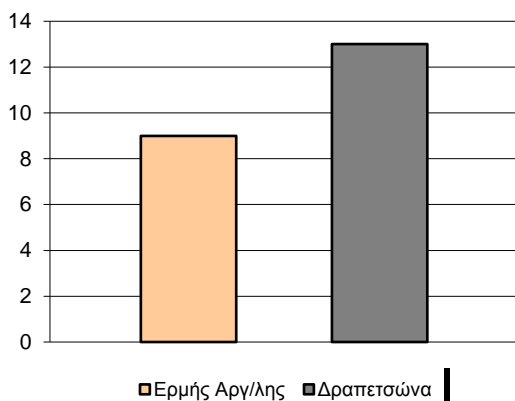

Starters - Subs ratio

Fastbreak Pts

Turnover Pts

Second Chance Pts

Possessions

Notes

Ο Ερμής Αργ/λης είχε 87 κατοχές,
 εκ των οποίων κατέληξαν: 56 σε σουτ
 12 σε λάθος
 και 19 σε κερδ. φάουλ

Η ομάδα της Δραπετσώνας πήρε το 1ο της επιθετικό ριμπάουντ 4' πριν το τέλος του αγώνα.

GRAPHIC STATS

SCORE EVOLUTION

SCORE DIFFERENCE

LARGEST SCORING RUN

LARGEST LEAD