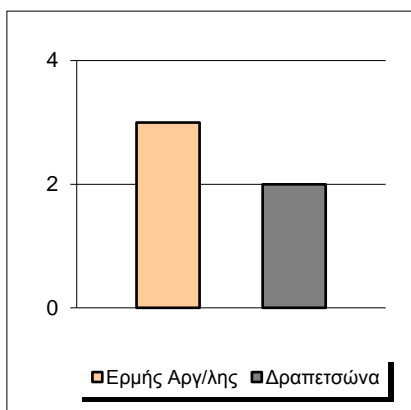

Starters - Subs ratio

Fastbreak Pts

Turnover Pts

Second Chance Pts

Possessions

Notes

Ο Ερμής Αργ/λης είχε 87 κατοχές,
 εκ των οποίων κατέληξαν: 56 σε σουτ
 12 σε λάθος
 και 19 σε κερδ. φάουλ

Η ομάδα της Δραπετσώνας πήρε το 1ο της επιθετικό ριμπάουντ 4' πριν το τέλος του αγώνα.

GRAPHIC STATS

SCORE EVOLUTION

SCORE DIFFERENCE

LARGEST SCORING RUN

LARGEST LEAD