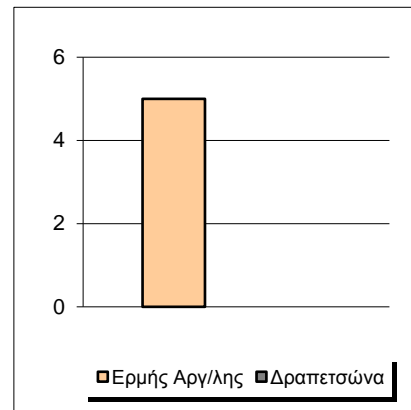

Starters - Subs ratio

Fastbreak Pts

Turnover Pts

Second Chance Pts

Possessions

Notes

Ο Ερμής Αργ/λης είχε 87 κατοχές,
 εκ των οποίων κατέληξαν: 56 σε σουτ
 12 σε λάθος
 και 19 σε κερδ. φάουλ

Η ομάδα της Δραπετσώνας πήρε το 1ο της επιθετικό ριμπάουντ 4' πριν το τέλος του αγώνα.

GRAPHIC STATS

SCORE EVOLUTION

SCORE DIFFERENCE

LARGEST SCORING RUN

LARGEST LEAD