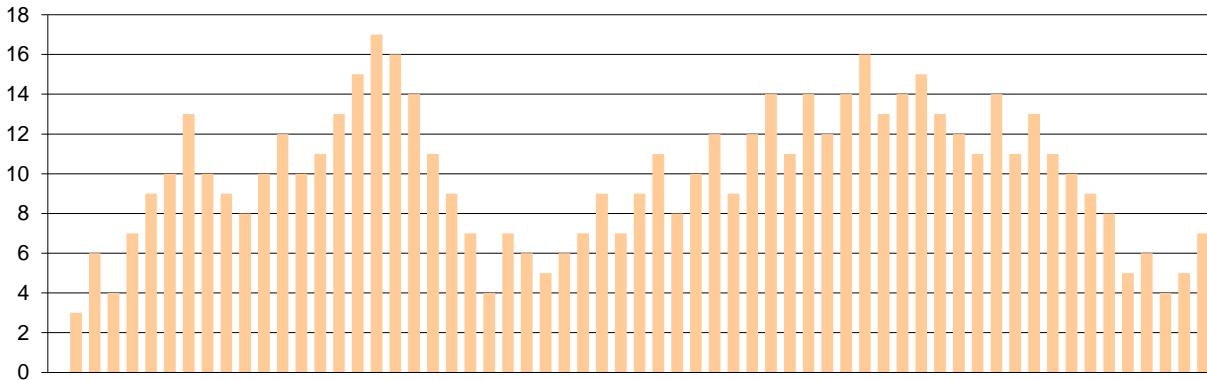

Starters - Subs ratio

Fastbreak Pts

Turnover Pts

Second Chance Pts

Possessions

Notes

Ο Ερμής Αργ/λης είχε 87 κατοχές,
 εκ των οποίων κατέληξαν: 56 σε σουτ
 12 σε λάθος
 και 19 σε κερδ. φάουλ

Η ομάδα της Δραπετσώνας πήρε το 1ο της επιθετικό ριμπάουντ 4' πριν το τέλος του αγώνα.

GRAPHIC STATS

SCORE EVOLUTION

SCORE DIFFERENCE

LARGEST SCORING RUN

LARGEST LEAD